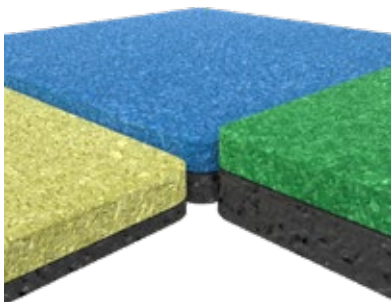

ΔΑΠΕΔΟ ΒΙΝΥΛΙΟΥ

Τα ανθεκτικά μας δάπεδα βινυλίου είναι εύκαμπτα, ελαφριά και συμπαγή ταυτόχρονα. Είναι κατασκευασμένα από πολύ δυνατό υλικό πάνω στο οποίο μπορεί να τυπωθεί οποιοδήποτε σχέδιο. Τα δάπεδα παράγονται με μοναδικό τρόπο για να εγγυώνται βέλτιστη ποιότητα, ανθεκτικότητα χρώματος και αντοχή στη φθορά. Η εικόνα εκτυπώνεται αντίστροφα στην κάτω πλευρά. Ολόκληρο το πάχος του δαπέδου σχηματίζει το ανθεκτικό στην υπερϊώδη ακτινοβολία στρώμα φθοράς.