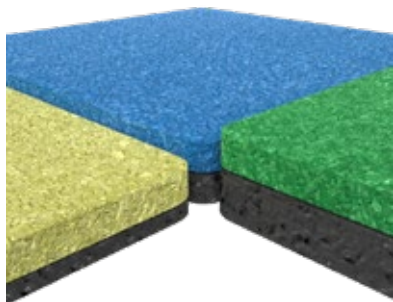

VINYL FLOOR

Τα ανθεκτικά μας δάπεδα βινυλίου είναι εύκαμπτα, ελαφριά και συμπαγή ταυτόχρονα. Είναι κατασκευασμένα από πολύ δυνατό υλικό πάνω στο οποίο μπορεί να τυπωθεί οποιοδήποτε σχέδιο. Τα δάπεδα παράγονται με μοναδικό τρόπο για να εγγυώνται βέλτιστη ποιότητα, ανθεκτικότητα χρώματος και αντοχή στη φθορά. Η εικόνα εκτυπώνεται αντίστροφα στην κάτω πλευρά. Ολόκληρο το πάχος του δαπέδου σχηματίζει το ανθεκτικό στην υπεριώδη ακτινοβολία στρώμα φθοράς.