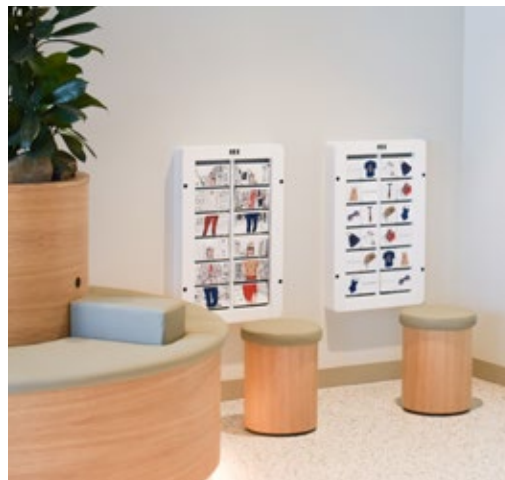

“Λόγω της παιδικής γωνιάς, μπορώ να μιλήσω με τους πελάτες μου και να δώσω προσεκτικές συμβουλές χωρίς να ενοχλούμαι.”

- Jaap de Vries,
Ιδιοκτήτρια αντιπροσωπεία αυτοκινήτων de Vries